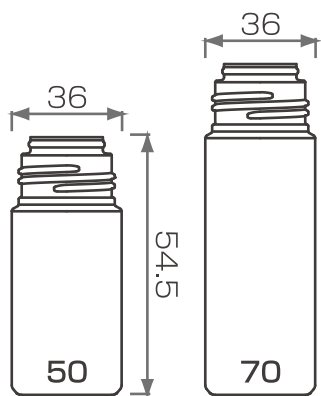

塩

スパイス

ごま

こしょう

ハーブ

ふりかけ

などに