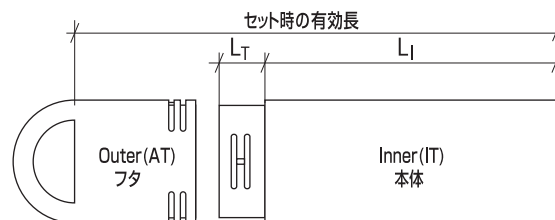

HolidayBox

ホリデイボックス (HB)

好きな長さで成形可能!
ハンドル付円筒ケース

- 透明素材で中身がよく見える!
- 本体をお好きな長さで成形可能
- 印刷・ラベリング等加飾対応可能
- 緩衝材セット納入可能
- 標準材質 / PVC
- 標準色 / ナチュラル色
- 全サイズ受注生産品
最少発注数量: 1,000個~

① Holiday Box (V2タイプ)

品番	有効径φ	長さ L1(最小~最大)	セット時の 有効長 LT	ネジ高さ LT	販売単位
フタ HB-A45 034/2 AT	-	34	-	-	1,000
本体 HB 45 □/2 IT	45	25-466	59-500	18	1,000
フタ HB-A55 042/2 AT	-	42	-	-	1,000
本体 HB 55 □/2 IT	55	30-458	72-500	20	1,000
フタ HB A65 050/2 AT	-	50	-	-	1,000
本体 HB 65 □/2 IT	65	30-450	80-500	21	1,000
フタ HB-A85 060/2 AT	-	60	-	-	1,000
本体 HB 85 □/2 IT	85	40-440	100-500	27.5	1,000
フタ HB-A105 070/2 AT	-	70	-	-	1,000
本体 HB 105 □/2 IT	105	50-430	120-500	33.5	1,000

※寸法単位=mm、販売単位=個
※V2=とびネジ、クリック止めタイプ
※フタ、本体は別梱包

RoseSet Case

ローズセットケース (RoseSet)

- 印刷・ラベリング等加飾対応可能
 - 緩衝材セット納入可能
 - 標準材質 / フタ:PVC、本体:PS
 - 標準色 / フタ:ナチュラル色、本体:青、赤
 - フック対応可能 (受注生産)
※但し、RoseSet35x85/150-V02ATのみ
 - 着色対応可能 (受注生産)
 - 1箱の入り数は販売単位と同数です
- 受注生産品
- 表中 ** マーク
 - 着色仕様
 - フック対応
 - 受注生産品 最少発注数量:
3,000個~

② ローズセットケース

RoseSet 30 x 65	セット時寸法 LxWxH	本体深さ	販売単位
品番			
フタ RoseSet 30 x 65/100-V02 AT	30 x 65 x 93	—	140
フタ RoseSet 30 x 65/150-V02 AT	30 x 65 x 143	—	210
本体 RoseSet 30 x 65-V01 IT	—	25	140
RoseSet 35 x 85	セット時寸法 LxWxH (V01 IT/V02 IT)	本体深さ	販売単位
品番			
フタ RoseSet 35 x 85/80-V02 AT	35 x 85 x 70 / 35 x 85 x 80	—	140
フタ RoseSet 35 x 85/110-V02 AT	35 x 85 x 100 / 35 x 85 x 110	—	210
フタ RoseSet 35 x 85/150-V02 AT	35 x 85 x 140 / 35 x 85 x 150	—	70
本体 RoseSet 35 x 85-V01 IT**	—	25	420
本体 RoseSet 35 x 85-V02 IT	—	35	420

※寸法単位=mm、販売単位=個
※**は受注生産品です。
※フタ、本体は別梱包